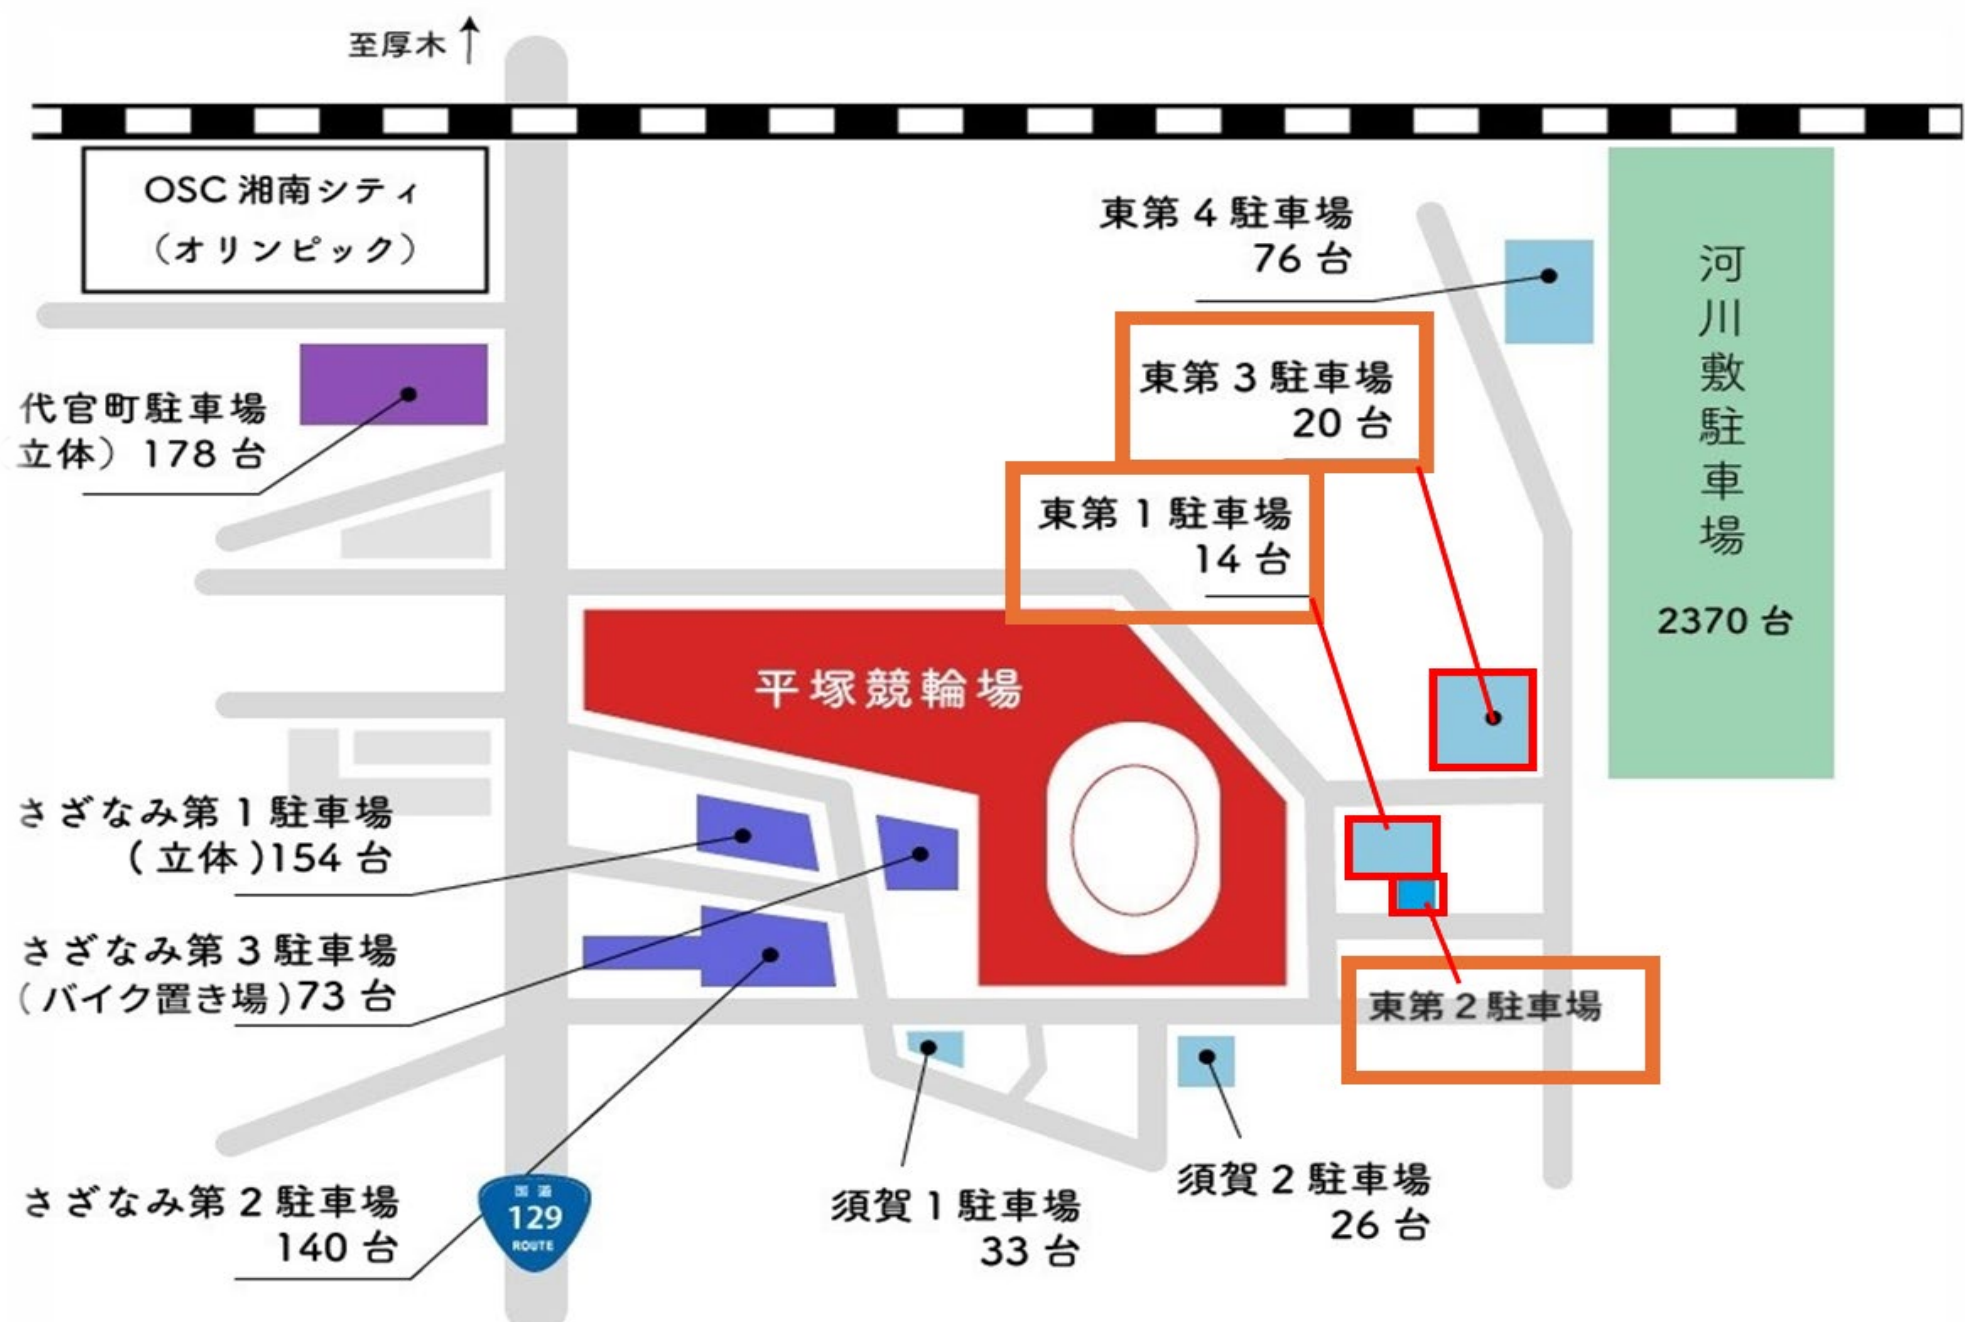

SHONAN New Year TRACK 2025

2025年1月4日(土)~5日(日) 平塚競輪場
主催:神奈川県自転車競技連盟

Communiqué 3R

連絡事項 / General Information

【変更】 駐車場について(下記駐車場マップを参照)

- 平塚競輪場からの使用可能駐車場について変更の依頼がありましたので、下記の通り変更とします。

【使用可能駐車場】

- ① 東第1駐車場
 - ② 東第2駐車場
 - ③ 東第3駐車場 (須賀2駐車場から変更。須賀2駐車場は使用できませんので駐車しないこと。)
- 駐車スペースに限りがあるため、譲り合って使用すること。
 - 指定駐車場以外の駐車場の利用は厳禁とする。(現地役員の指示に従うこと)
 - 駐車の際にはメールで配布した「駐車許可証」を印刷し、必ず確認できる場所(ダッシュボードの上など)へ設置すること。
 - 駐車場内でのテント使用、およびローラーを出してのウォーミングアップなどの行為は禁止する。